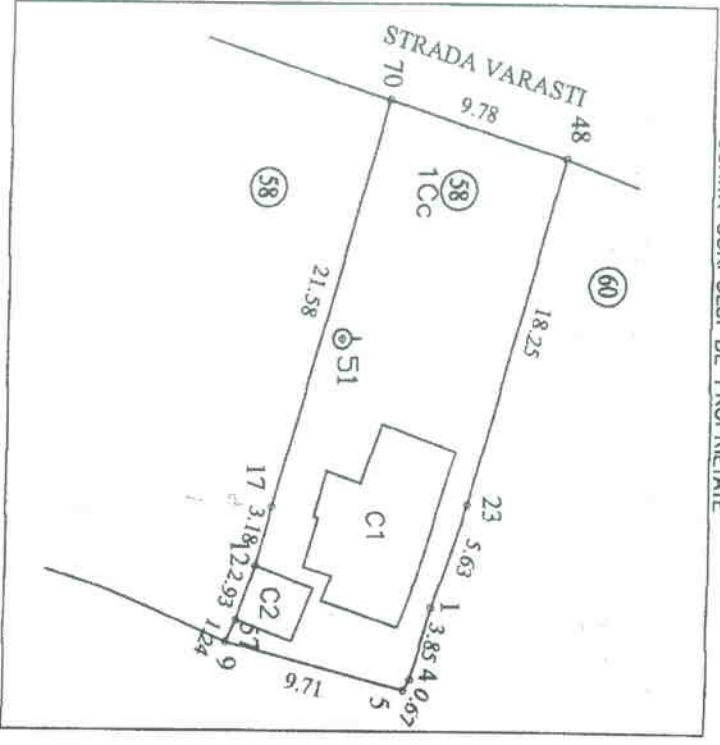

# FISA CORPULUI DE PROPRIETATE

**STR. VARASTI NR.58,  
SECTOR 3, BUCURESTI  
LOT 1**

Județul municipal Bucuresti  
Unitatea od-tiv teritoriala SECTOR 3  
Cod SIRUTA 179187  
Cod intravilan/extravilan

SCHITA CORPULUI DE PROPRIETATE

## A. DATE REFERITOARE LA TEREN

Nr. parcela	Categoria de folosinta	Cod grupa destinatie	Suprafata din masuratori [mp]	Clasa de calitate	Zona in cadrul localitatii	Mentii
1	2	3	4	5	6	7
1CC	Curte constructie	TDI	280.00			
Total			280.00			

## B. DATE REFERITOARE LA CONSTRUCII

Nr.corp cladire/constructie	Denumire	Suprafata construita la sol [mp]	Cod grupa destinatie
1	2	3	4
C1	LOCUINTA	49.25	CLOC
C2	MAGAZIE	9.46	CANEX
Total		58.71	