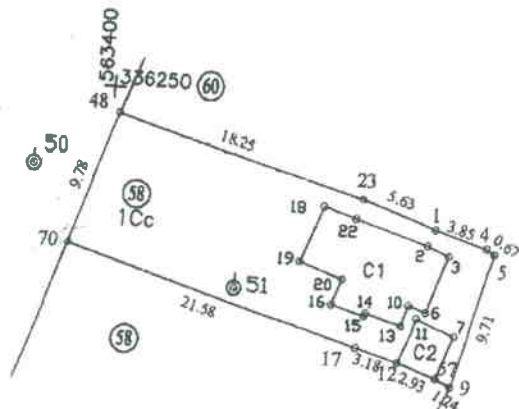

PLAN DE AMPLASAMENT SI DELIMITARE  
AL CORPULUI DE PROPRIETATE

(intravilan)  
SCARA 1:500  
LOT1

Judet municipiul Bucuresti  
Unitatea ad-tiv teritoriala SECTOR 3  
Cod SIRUTA 179169

Adresa corpului de proprietate:  
STR. VARASTI, NR.58,  
SECTOR 3, BUCURESTI  
Nr. cadastral al bunului imobil

Numele si prenumele proprietarului:  
ION MARIN  
RUSU IOANA

Domiciliul: STR. VARASTI, NR.58,  
SECTOR 3, BUCURESTI

7470  
1

ing. CRISTINA  
CALISTRU

563450  
336250

STRADA VARASTI

Calcul Suprafata

Nr. pct.	X[m]	Y[m]
48	563400.479	336248.226
23	563418.062	336243.337
1	563423.381	336241.503
4	563427.074	336240.419
5	563427.652	336240.080
9	563425.202	336230.705
57	563424.084	336231.228
12	563421.303	336232.145
17	563418.242	336233.003
70	563397.489	336238.914

S=280.00mp

SISTEM DE PROIECTIE: STEREOGRAFIC  
LOCAL MUN. BUCURESTI

Numele si prenumele executantului:  
Semnatura si stampila

Seria 28 Nr. 0084  
B.C.

CUTAR PENTRU

Data: