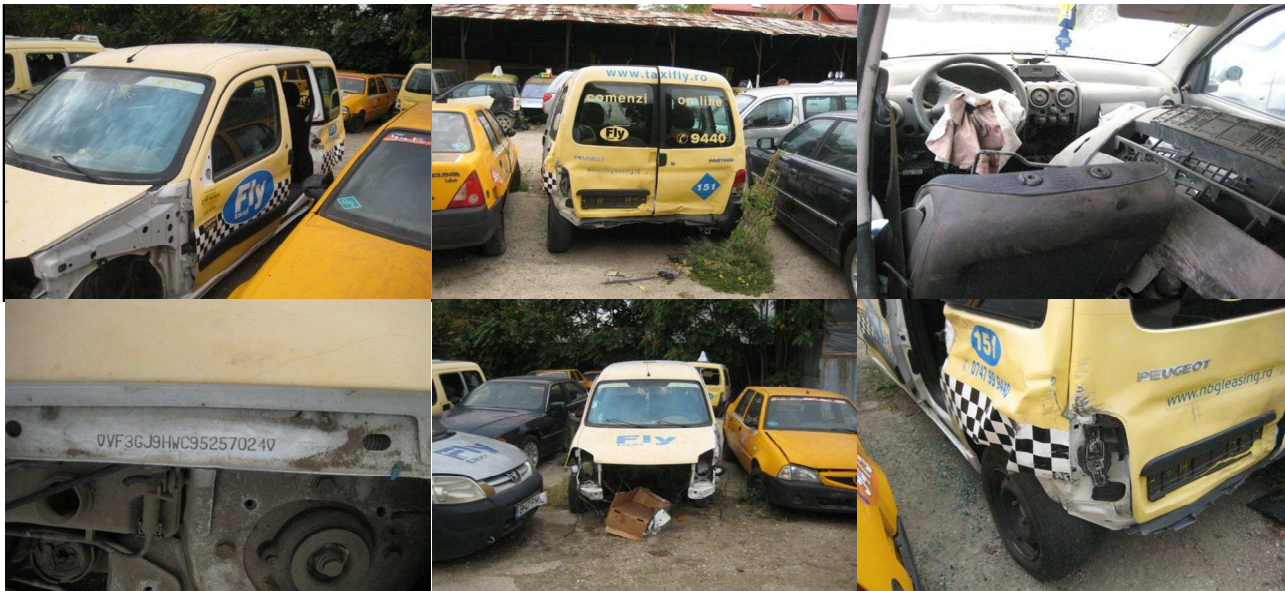

1) Denumirea Companiei : FLY TAXI	2) Data : 18.09.2012
3) Locatie : BUCURESTI	
4) Descriere : AUTOTURISM	5) Tip Marca : PEUGEOT PARTNER
6) PIF : 2007	7) An fabricatie : 2007
8) Serie/Identificare : VF3GJ9HWC95257024	9) Nr. Inmatriculare : B-62-WFB
10) Nr.KM/Ore funct. : >200.000	11) Data scadenta ITP/ISCIR : 28.06.2010
12) Dotari specifice	
13) Dotari suplimentare	
14) Daca a suferit accidente : DA	
15) Reparatii capitale : NU	
16) Stare tehnica generala : NEFUNCTIONALA