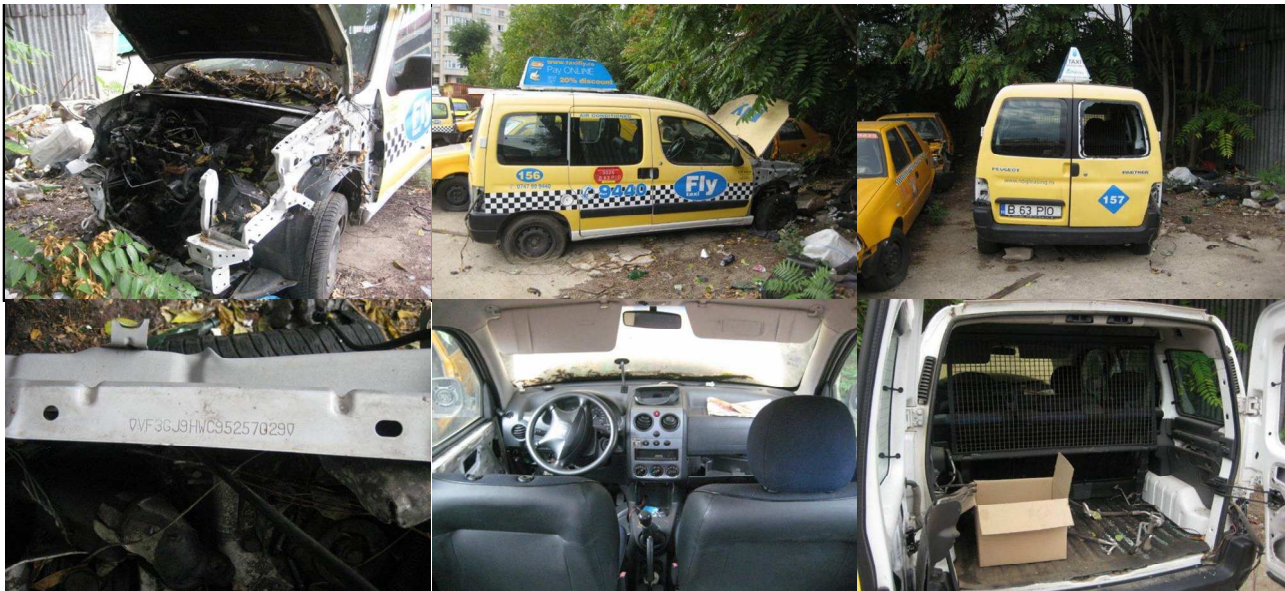

1) Denumirea Companiei : FLY TAXI	2) Data : 18.09.2012
3) Locatie : BUCURESTI	
4) Descriere : AUTOTURISM	5) Tip Marca : PEUGEOT PARTNER
6) PIF : 2007	7) An fabricatie : 2007
8) Serie/Identificare : VF3GJ9HWC95257029	9) Nr. Inmatriculare : B-63-PIO
10) Nr.KM/Ore funct. : 210.000 Km	11) Data scadenta ITP/ISCIR : expirat
12) Dotari specifice	
13) Dotari suplimentare	
14) Daca a suferit accidente : DA	
15) Reparatii capitale : NU	
16) Stare tehnica generala : NEFUNCTIONALA