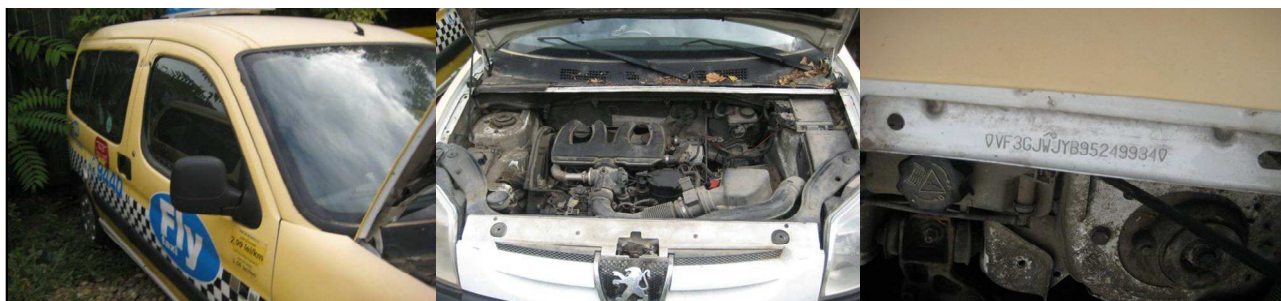

1) Denumirea Companiei : FLY TAXI	2) Data : 18.09.2012
3) Locatie : BUCURESTI	
4) Descriere : AUTOTURISM	5) Tip Marca : PEUGEOT PARTNER
6) PIF : 2007	7) An fabricatie : 2006
8) Serie/Identificare : VF3GJWJYB95249934	9) Nr. Inmatriculare : B-61-DXZ
10) Nr.KM/Ore funct. : 172.958 Km	11) Data scadenta ITP/ISCIR : 28.10.2009
12) Dotari specifice	
13) Dotari suplimentare	
14) Daca a suferit accidente : DA	
15) Reparatii capitale : DA	
16) Stare tehnica generala : NEFUNCTIONALA (MECANICA)